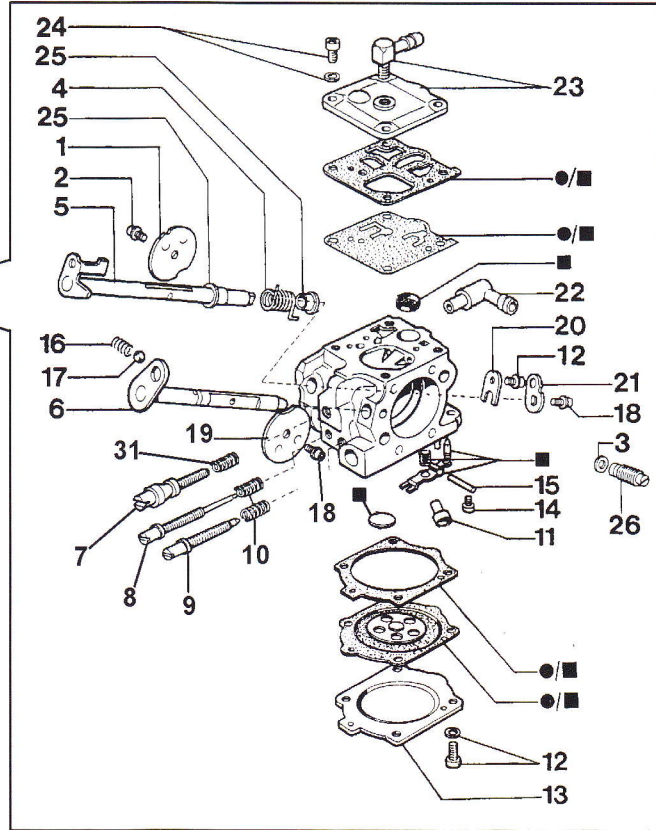

walbro WJ-63

per / for mod. 980

29

27 ■ KIT RIPARAZIONE
REPAIR KIT

28 ● KIT MEMBRANE & GUARNIZIONI
DIAPHRAGM & GASKET SET