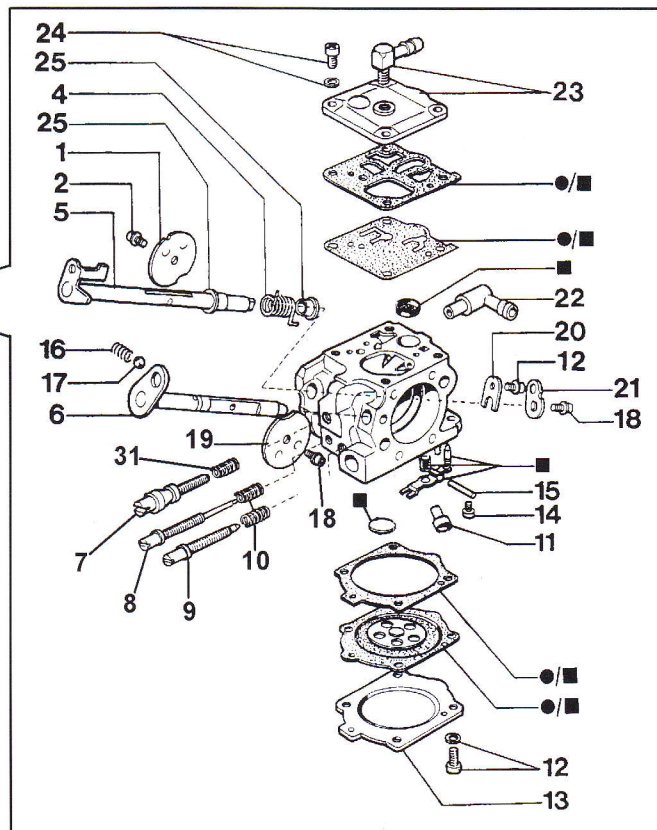

### walbro WJ-89

per / for mod. 981

30

27 ■ KIT RIPARAZIONE  
REPAIR KIT

28 ● KIT MEMBRANE & GUARNIZIONI  
DIAPHRAGM & GASKET SET

REF.	PART. NO.	SOSTITUITO DA REEMPLACÉ PAR REPLACED BY	DESCRIZIONE	DESCRIPTION	DESCRIPTION	DESCRIPCION	Bollettino - Bulletin	
			ITALIANO	ENGLISH	FRANÇAIS	ESPAÑOL	Gr.	N° Data-Date
1	0970.00222	0284.00110	FARFALLA ACCEL.....	VALVE THROTTLE.....	PAPILLON ACCEL.....	VALVULA ACEL.....		
2	0350.00160		VITE.....	SCREW.....	VIS.....	TORNILLO.....		
3	2318588		RONDELLA.....	WASHER.....	RONDELLE.....	ARANDELA.....		
4	0970.00161		MOLLA.....	SPRING.....	RESSORT.....	RESORTE.....		
5	0970.00154		ALBERO ACCEL.....	THROTTLE SHAFT.....	AXE ACCEL.....	EJE ACEL.....		
6	0970.00155		ALBERO STARTER.....	CHOKE SHAFT.....	AXE STARTER.....	EJE STARTER.....		
7	0970.00162		VITE REGISTRO.....	SCREW ADJUST.....	VIS E STARTER.....	EJE STARTER.....		
8	0970.00164		VITE "L".....	SCREW "L".....	VIS "L".....	TORNILLO "L".....		
9	0970.00163		VITE "H".....	SCREW "H".....	VIS "H".....	TORNILLO "H".....		
10	0970.00223		MOLLA.....	SPRING.....	RESSORT.....	RESORTE.....		
11	0980.00026		GETTO.....	VALVE.....	SOUPAPE.....	VALVULA.....		
12	0350.00162		VITE.....	SCREW.....	VIS.....	TORNILLO.....		
13	0970.00156		COPERCHIO.....	COVER.....	COUVERCLE.....	TAPA.....		
14	0033.00202		VITE.....	SCREW.....	VIS.....	TORNILLO.....		
15	0350.00169		PERNO.....	PIN.....	AXE.....	PERNO.....		
16	0350.00164		MOLLA.....	SPRING.....	RESSORT.....	RESORTE.....		
17	0060.00325		SFERA.....	BALL.....	BILLE.....	BOLA.....		
18	0033.00209		VITE.....	SCREW.....	VIS.....	TORNILLO.....		
19	0350.00151		FARFALLA STARTER..	CHOKE VALVE.....	PAPILLON STARTER..	VALVULA STARTER.....		
20	0350.00149		PIASTRINA.....	PLATE.....	ENTRETOISE.....	PLACA.....		
21	0970.00160		LEVA.....	LEVER.....	LEVIER.....	PALANCA.....		
22	0033.00036		RACCORDO.....	ELBOW CONNECTION..	PIECE COUDEE.....	EMPALME.....		
23	0970.00157		COPERCHIO.....	COVER.....	COUVERCLE.....	TAPA.....		
24	0350.00161		VITE.....	SCREW.....	VIS.....	TORNILLO.....		
25	0970.00224		BOCCOLA.....	BUSHING.....	BAGUE.....	BOQUILA.....		
26	0980.00027		REGOLATORE.....	GOVERNOR VALVE.....	SOUPAPE.....	REGULADOR.....		
27	0970.00220		KIT RIPARAZ.....	REPAIR KIT.....	KIT RIPARATION.....	JUEGO DE REPARACION		
28	0970.00221		KIT MEMBRANE E GUARNIZ.	DIAPH. AND GASKET KIT	DE JOINTS.....	JUEGO DE JUNTAS.....		
29	0980.00020		CARBURATORE 980.....	CARBURETOR 980.....	CARBURATEUR 980.....	CARBURADOR 980.....		
30	0980.00093		CARBURATORE 981.....	CARBURETOR 981.....	CARBURATEUR 981.....	CARBURADOR 981.....		
31	2318763		MOLLA.....	SPRING.....	RESSORT.....	RESORTE.....		